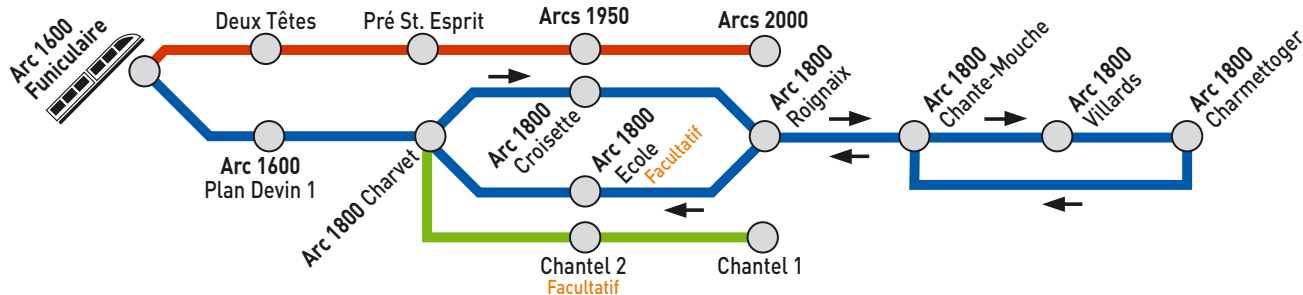

# Funiculaire & Navettes Interstations

## horaires 2006 / 2007

**MARTIN**  
TRANSDEV

Départ CHARVET → CHANTEL	ROSSELEND	Départ CHANTEL → CHARVET
7:30		7:40
7:50		8:00
8:10		8:20
8:30		8:40
8:50		9:00
9:10		9:20
9:30		9:40
9:50		10:00
10:10		10:20
10:30		10:40
11:10	Plus ou moins 5 minutes	11:20
11:30		11:40
11:50		12:00
12:10		12:20
12:30		12:40
12:50		13:00
13:10		13:20
13:50		14:00
14:10		14:20
14:30		14:40
14:50		15:00
15:10		15:20
15:30		15:40

Départ CHARVET → CHANTEL	ROSSELEND	Départ CHANTEL → CHARVET
15:50		16:00
16:10		16:20
16:30		16:40
16:50		17:00
17:10		17:20
17:30		17:40
17:50		18:00
18:30		18:40
18:50		19:00
19:10		19:20
19:30	Plus ou moins 5 minutes	19:40
19:50		20:00
20:10		20:20
20:30		20:40
21:10		21:20
21:30		21:40
21:50		22:00
22:10		22:20
22:30		22:40
22:50		23:00
23:10		23:20
23:30		

**Navette interstation : Gratuite / free**

**FUNICULAIRE**

Accès inclus dans le forfait de ski  
Included in ski pass

TARIFS FUNICULAIRE	trajet simple	trajet aller-retour
Adultes (+ 14 ans) ou Seniors	6,00 €	10,50 €
Enfants (6 à -14 ans)	4,50 €	8,00 €
Trajet retour : Les Arcs - Bourg Saint Maurice		
Uniquement le samedi et le dimanche - Trajet simple à 3 €		